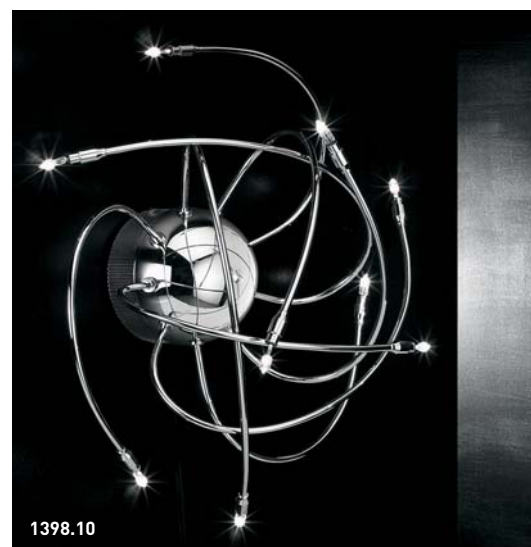

ATOMO

DESIGN: SFORZIN ILLUMINAZIONE

MODELLO REGISTRATO_REGISTERED TRADEMARK_GESCHÜTZTES MUSTER_MODELO REGISTRADO_Зарегистрированная модель

1398.10

Luce alogena adatta a camere, sale, cucine, bagni e corridoi. Montatura in cromo lucido.

Omologazioni

CE [G] (1398.50)

.....

Halogen light suitable for Halls, corridors, bedrooms, kitchens and bathrooms. Structure in chrom.

Type-approvals

CE [G] (1398.50)

.....

Halogenlicht für die beleuchtung von sälen, korridoren, zimmern, küchen und badezimmern. Struktur aus chrom.